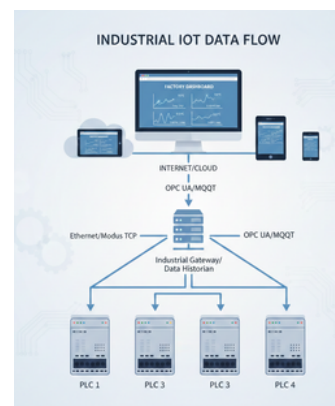

งานด้านวิศวกรรมไฟฟ้า ออกแบบทางวิศวกรรมและความคุมงานติดตั้งในทุกรูปแบบ รวมถึงการให้คำปรึกษาทางด้านวิศวกรรมการออกแบบ

- งานออกแบบระบบไฟฟ้า High Volt, Medium Volt, Low Volt
- งานออกแบบและติดตั้งหม้อแปลงนึ่งร้านและหม้อแปลงแขวน
- งานติดตั้งระบบโซล่าเซลล์บนหลังคา, งานโซล่าฟาร์ม
- งานระบบแจ้งเตือนอัคคีภัย
- งานติดตั้งระบบป้องกันฟ้าผ่า
- งานออกแบบระบบป้อนน้ำสำหรับระบบสาธารณสุขทุกชนิด

Electrical Mechanical and Civil Construction

งานออกแบบระบบควบคุมเครื่องจักร สำหรับเครื่องจักรโดยใช้ PLC
งานติดตั้งเครื่องจักรทุกชนิด

- ปรับปรุงระบบ Automation ให้เหมาะสมกับความต้องการของลูกค้า
- ปรับแก้ไข โปรแกรม PLC ตามความต้องการของลูกค้า
- สร้าง Dashboard สำหรับ real time monitoring ของ Machine คำนวณค่า OEE และแจ้งเตือนผ่าน Email
- สร้างระบบ การควบคุมและบริหารจัดการกระบวนการผลิตในโรงงาน โดยทำหน้าที่เชื่อมต่อระหว่างระบบการวางแผนระดับองค์กร (เช่น ERP)