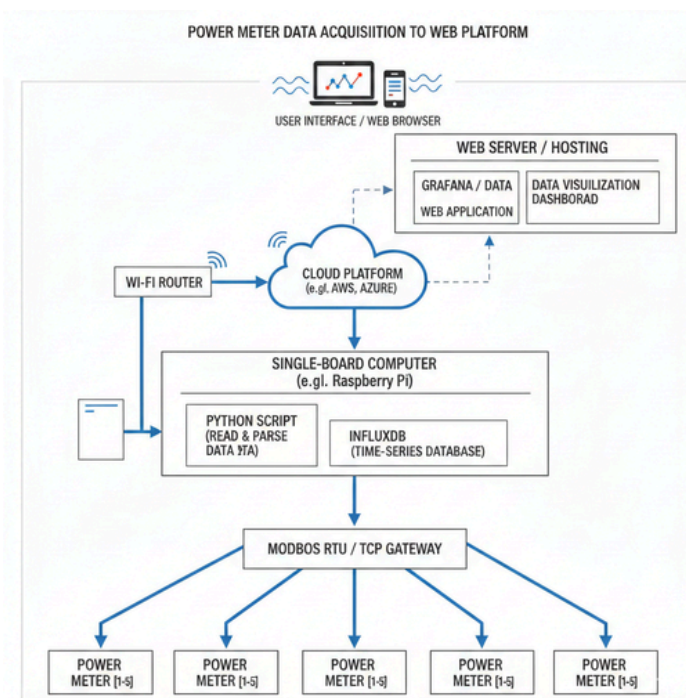

งานด้านวิศวกรรมไฟฟ้า ออกแบบทางวิศวกรรมและความคุมงานติดตั้งในทุกรูปแบบ รวมถึงการให้คำปรึกษาทางด้านวิศวกรรมการออกแบบ

- งานออกแบบระบบไฟฟ้า High Volt, Medium Volt, Low Volt
- งานออกแบบและติดตั้งหม้อแปลงนึ่งร้านและหม้อแปลงแขวน
- งานติดตั้งระบบโซล่าเซลล์บนหลังคา, งานโซล่าฟาร์ม
- งานระบบแจ้งเตือนอัคคีภัย
- งานติดตั้งระบบป้องกันฟ้าผ่า
- งานออกแบบระบบป้อนน้ำสำหรับระบบสาธารณสุขทุกชนิด

Electrical Mechanical and Civil Construction

งานออกแบบระบบควบคุมเครื่องจักร สำหรับเครื่องจักรโดยใช้ PLC
งานติดตั้งเครื่องจักรทุกชนิด

- ปรับปรุงระบบ Automation ให้เหมาะสมกับความต้องการของลูกค้า
- ปรับแก้ไข โปรแกรม PLC ตามความต้องการของลูกค้า
- สร้าง Dashboard สำหรับ real time monitoring ของ Machine คำนวณค่า OEE และแจ้งเตือนผ่าน Email
- สร้างระบบ การควบคุมและบริหารจัดการกระบวนการผลิตในโรงงาน โดยทำหน้าที่เชื่อมต่อระหว่างระบบการวางแผนระดับองค์กร (เช่น ERP)

Electrical Mechanical and Civil Construction

งานก่อสร้าง ทำ Duct Bank, งานทำรั้วคอนกรีต ออกแบบทางวิศวกรรมและความคุม
งานติดตั้งในทุกรูปแบบ รวมไปถึงการให้คำปรึกษาทางด้านวิศวกรรมการออกแบบ

- งานออกแบบและติดตั้ง Underground Duct Bank, Manhole, Handhold.