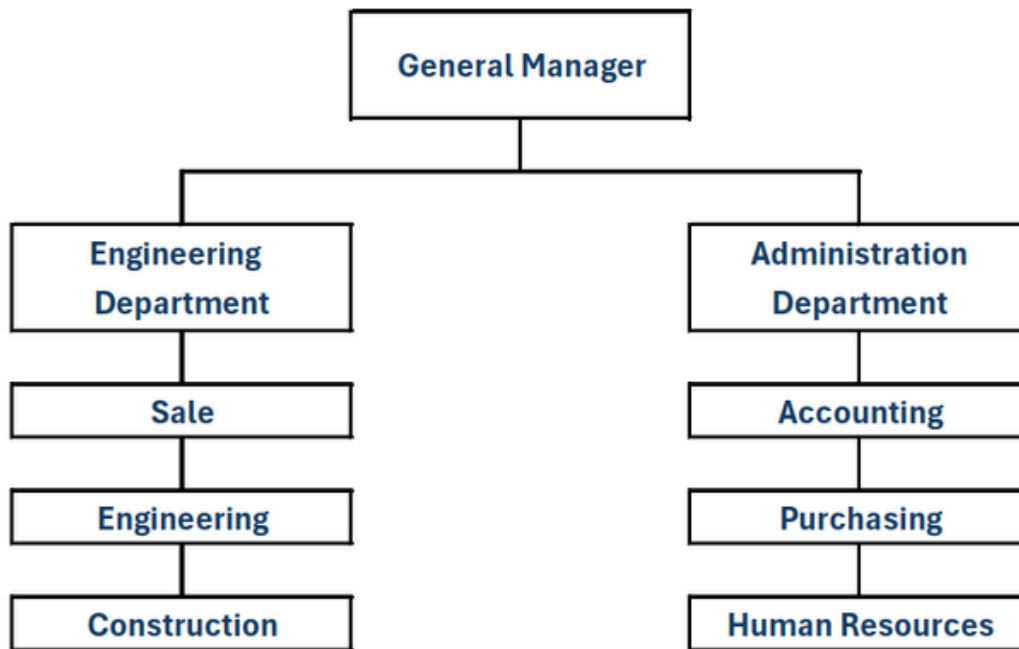

The Organization