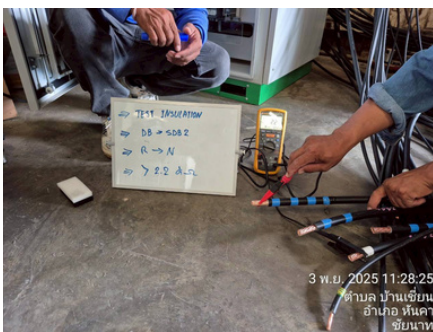

Project Reference

2025 Installation LV System for Factory จังหวัดชัยนาท

งานติดตั้งระบบไฟฟ้าแรงต่ำสำหรับโรงงานชัยนาท
งานเดินราง และลากสายเข้าเครื่องจักร